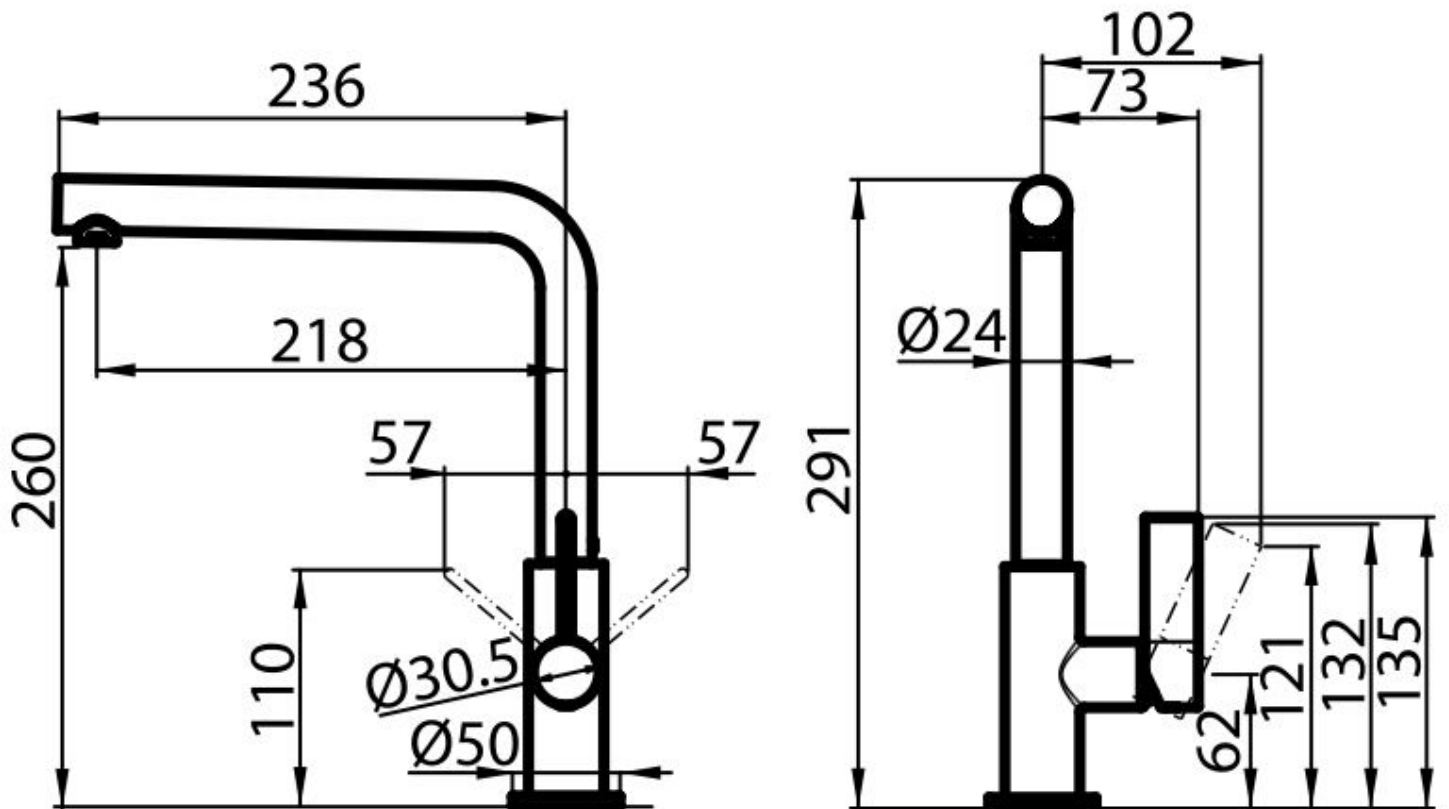

龙头 Omega

龙头

代码: 8497 000

细节

龙头 单管可旋转龙头

材料 黄铜

质地 镀铬

旋转角度 360°

加固板 \varnothing 50mm

阀芯 有陶瓷盘的阀芯

龙头孔 \varnothing 35mm

把手向后旋转预留尺寸 35mm

台面最大厚度 40mm

特点

加强板

Foster龙头均标配稳固件，可以完美的稳定安装在任何水槽上。

旋转角度

所有龙头都可以大范围旋转，某些型号可以360°旋转。

RECOMMENDED PAIRINGS

皂液器 **Evo**

8520 010